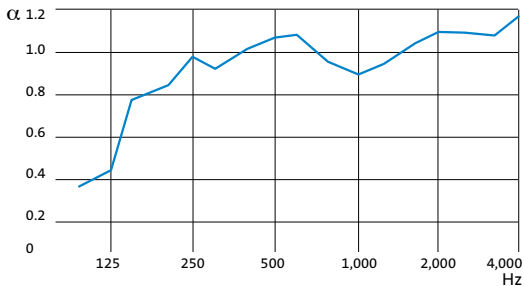

## DE PLUSPUNTEN VAN HET PRODUCT

- Geluidsabsorptie:  $\alpha_w = 1.00$  et 1
- Brandreactie: A1 (witte panelen) en A2-s1, d0 (gekleurde panelen)
- Lichtweerkaatsing: > 87 % voor de witte panelen
- 100% vlak, ongeacht de vochtigheidsgraad
- Minder behoefte aan kunstmatige verlichting
- Vermeerdering van het natuurlijke licht met meer dan 6 % voor de witte panelen
- Meer dan 600 combinaties aan formaten en vliezen mogelijk
- 15 jaar garantie
- QAI (binnenluchtkwaliteit): Klasse A+

### Geluidsabsorptie

- $\alpha_w = 1.00$ : klasse A / NRC = 1

### Licht

- **Lichtweerkaatsing:** De lichtweerkaatsingscoëfficiënt bedraagt meer dan 87% voor de witte panelen.
- **Wit:** L = 94.8% - overeenkomstig de norm NF EN ISO 11664-4.
- **Helderheid:** Mat - Het helderheidsniveau bedraagt 0,74% in een hoek van 85° - overeenkomstig de norm NF EN ISO 2813.
- **Lichtverspreiding:** 100% van het licht wordt verspreid.
- **Meer natuurlijk licht:** Verbetering van 6% van de verspreiding van natuurlijk licht.
- **Behoeft aan verlichting:** Vermindering van 11% van de behoeften aan kunstmatige verlichting.