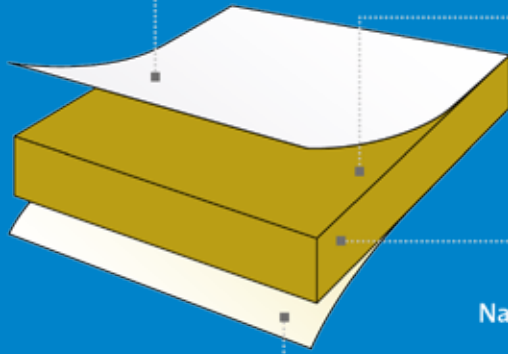

Tonga® A 22

Decoratief glasvlies in wit,
EuroColors of EuroDesign

Vormvast,
zelfdragend steenwolpaneel,
22mm dik