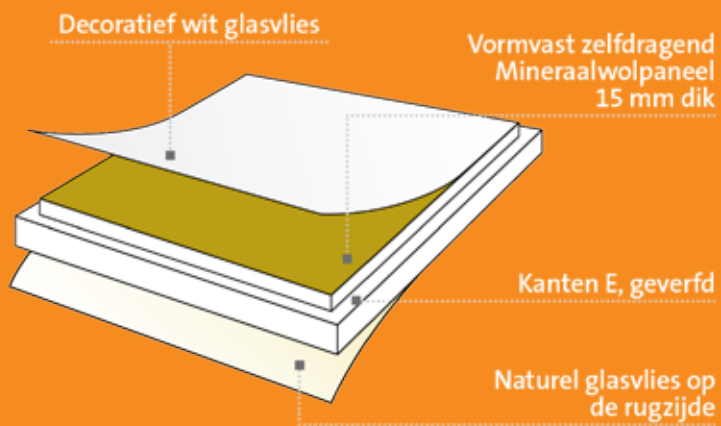

Minerval® E 15

DE PLUSPUNTEN VAN HET PRODUCT

- Geluidsabsorptie: $\alpha_w = 0.95$
- Brandreactie: A2-s1,d0
- Klasse C RH 95%, 30° C
- Natuurlijk vlies op de rugzijde

Minerval® E 15

- > Vormvast, zelfdragend mineraalwolpaneel.
- > Decoratief wit glasvlies.
- > Versterkt met een naturel glasvlies op de rugzijde.
- > Ontworpen voor plaatsing op een profiel T15 - T24.