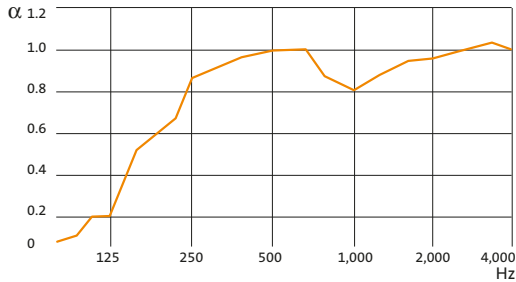

Minerval® E 15

DE PLUSPUNTEN VAN HET PRODUCT

- Geluidsabsorptie: $\alpha_w = 0.95$
- Brandreactie: A2-s1,d0
- Klasse C RH 95%, 30° C
- Natuurlijk vlies op de rugzijde

Minerval® E 15

- > Vormvast, zelfdragend mineraalwolpaneel.
- > Decoratief wit glasvlies.
- > Versterkt met een naturel glasvlies op de rugzijde.
- > Ontworpen voor plaatsing op een profiel T15 - T24.

Geluidsabsorptie

- $\alpha_w = 0,95$: klasse A

Lichtweersaaiing

- De lichtweersaaiingscoëfficiënt van het vlies bedraagt meer dan 86%.

Brandveiligheid

- Overeenkomstig de norm EN 13501-1: Euroklasse A2-s1,d0.